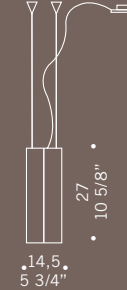

Carrè / design Francesco Dei Rossi

Diffusore in vetro bianco satinato.
Montatura in metallo cromo satinato.
Satinated white glass shade.
Chromed metal fitting.

Carrè / design Francesco Dei Rossi

CARRÈ S1P
 1x70W E27
 alogena chiara
 clear halogen
 1x26W E27
 fluorescente fluorescent

CARRÈ S1PD
 1x70W E27
 alogena chiara
 clear halogen
 1x26W E27
 fluorescente fluorescent
 cavo elettrico 200 cm
 cables length 200 cm

CARRÈ S1G
 1x70W E27
 alogena chiara
 clear halogen
 1x26W E27
 fluorescente fluorescent

CARRÈ S1GD
 1x70W E27
 alogena chiara
 clear halogen
 1x26W E27
 fluorescente fluorescent
 cavo elettrico 200 cm
 cables length 200 cm

Carrè / design Francesco Dei Rossi

CARRÈ S2PD
2x70W E27
alogeno chiara
clear halogen
2x26W E27
fluorescente *fluorescent*
cavo elettrico 200 cm
cables lenght 200 cm

CARRÈ S2GD
2x70W E27
alogeno chiara
clear halogen
2x26W E27
fluorescente *fluorescent*
cavo elettrico 200 cm
cables lenght 200 cm

CARRÈ S3PD
3x70W E27
alogeno chiara
clear halogen
3x26W E27
fluorescente *fluorescent*
cavo elettrico 200 cm
cables lenght 200 cm