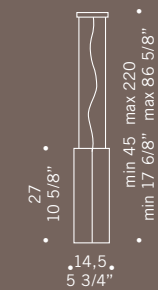

Carrè / design Francesco Dei Rossi

Diffusore in vetro bianco satinato.
Montatura in metallo cromo satinato.
Satinated white glass shade.
Chromed metal fitting.

Carrè / design Francesco Dei Rossi

CARRÈ S1P
 1x70W E27
 alogena chiara
 clear halogen
 1x26W E27
 fluorescente fluorescent

CARRÈ S1PD
 1x70W E27
 alogena chiara
 clear halogen
 1x26W E27
 fluorescente fluorescent
 cavo elettrico 200 cm
 cables length 200 cm

CARRÈ S1G
 1x70W E27
 alogena chiara
 clear halogen
 1x26W E27
 fluorescente fluorescent

CARRÈ S1GD
 1x70W E27
 alogena chiara
 clear halogen
 1x26W E27
 fluorescente fluorescent
 cavo elettrico 200 cm
 cables length 200 cm

Carrè / design Francesco Dei Rossi

CARRÈ S2PD
2x70W E27
alogeno chiara
clear halogen
2x26W E27
fluorescente *fluorescent*
cavo elettrico 200 cm
cables lenght 200 cm

CARRÈ S2GD
2x70W E27
alogeno chiara
clear halogen
2x26W E27
fluorescente *fluorescent*
cavo elettrico 200 cm
cables lenght 200 cm

CARRÈ S3PD
3x70W E27
alogeno chiara
clear halogen
3x26W E27
fluorescente *fluorescent*
cavo elettrico 200 cm
cables lenght 200 cm