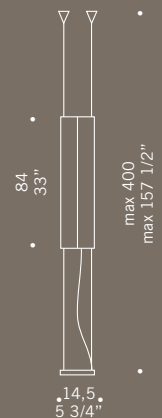

CARRÈ SV
3x70W E27
alogeni chiara
con varialuce
with dimmer