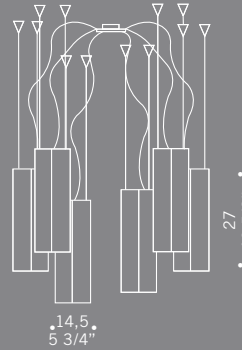

CARRÈ S6PD
6x70W E27
alogeno chiara
clear halogen
6x26W E27
fluorescente *fluorescent*
cavo elettrico 200 cm
cables lenght 200 cm