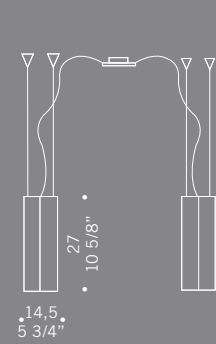

Carrè / design Francesco Dei Rossi

Diffusore in vetro bianco satinato.
Montatura in metallo cromo satinato.
Satinated white glass shade.
Chromed metal fitting.

Carrè / design Francesco Dei Rossi

CARRÈ S1P
 1x70W E27
 alogena chiara
 clear halogen
 1x26W E27
 fluorescente fluorescent

CARRÈ S1PD
 1x70W E27
 alogena chiara
 clear halogen
 1x26W E27
 fluorescente fluorescent
 cavo elettrico 200 cm
 cables length 200 cm

CARRÈ S1G
 1x70W E27
 alogena chiara
 clear halogen
 1x26W E27
 fluorescente fluorescent

CARRÈ S1GD
 1x70W E27
 alogena chiara
 clear halogen
 1x26W E27
 fluorescente fluorescent
 cavo elettrico 200 cm
 cables length 200 cm

Carrè / design Francesco Dei Rossi

CARRÈ S2PD
2x70W E27
alogeno chiara
clear halogen
2x26W E27
fluorescente *fluorescent*
cavo elettrico 200 cm
cables lenght 200 cm

CARRÈ S2GD
2x70W E27
alogeno chiara
clear halogen
2x26W E27
fluorescente *fluorescent*
cavo elettrico 200 cm
cables lenght 200 cm

CARRÈ S3PD
3x70W E27
alogeno chiara
clear halogen
3x26W E27
fluorescente *fluorescent*
cavo elettrico 200 cm
cables lenght 200 cm