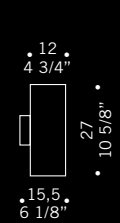

Carrè / design Francesco Dei Rossi

CARRÈ AP
1x70W E27
alogeno chiara
clear halogen