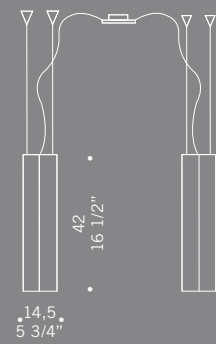

Carrè / design Francesco Dei Rossi

Diffusore in vetro bianco satinato.
Montatura in metallo cromo satinato.
Satinated white glass shade.
Chromed metal fitting.

Carrè / design Francesco Dei Rossi

CARRÈ S1P
 1x70W E27
 alogena chiara
 clear halogen
 1x26W E27
 fluorescente fluorescent

CARRÈ S1PD
 1x70W E27
 alogena chiara
 clear halogen
 1x26W E27
 fluorescente fluorescent
 cavo elettrico 200 cm
 cables length 200 cm

CARRÈ S1G
 1x70W E27
 alogena chiara
 clear halogen
 1x26W E27
 fluorescente fluorescent

CARRÈ S1GD
 1x70W E27
 alogena chiara
 clear halogen
 1x26W E27
 fluorescente fluorescent
 cavo elettrico 200 cm
 cables length 200 cm

Carrè / design Francesco Dei Rossi

CARRÈ S2PD
2x70W E27
alogeno chiara
clear halogen
2x26W E27
fluorescente *fluorescent*
cavo elettrico 200 cm
cables lenght 200 cm

CARRÈ S2GD
2x70W E27
alogeno chiara
clear halogen
2x26W E27
fluorescente *fluorescent*
cavo elettrico 200 cm
cables lenght 200 cm

CARRÈ S3PD
3x70W E27
alogeno chiara
clear halogen
3x26W E27
fluorescente *fluorescent*
cavo elettrico 200 cm
cables lenght 200 cm