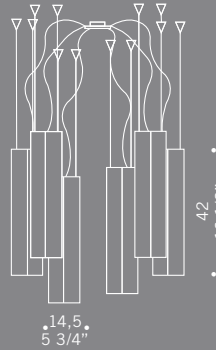

CARRÈ S1GD
 1x70W E27
 alogena chiara
 clear halogen
 1x26W E27
 fluorescente fluorescent
 cavo elettrico 200 cm
 cables length 200 cm

Carrè / design Francesco Dei Rossi

CARRÈ S2PD
2x70W E27
alogeno chiara
clear halogen
2x26W E27
fluorescente *fluorescent*
cavo elettrico 200 cm
cables lenght 200 cm

CARRÈ S2GD
2x70W E27
alogeno chiara
clear halogen
2x26W E27
fluorescente *fluorescent*
cavo elettrico 200 cm
cables lenght 200 cm

CARRÈ S3PD
3x70W E27
alogeno chiara
clear halogen
3x26W E27
fluorescente *fluorescent*
cavo elettrico 200 cm
cables lenght 200 cm

CARRÈ S3GD
3x70W E27
alogeno chiara
clear halogen
3x26W E27
fluorescente *fluorescent*
cavo elettrico 200 cm
cables lenght 200 cm

CARRÈ S6PD
6x70W E27
alogeno chiara
clear halogen
6x26W E27
fluorescente *fluorescent*
cavo elettrico 200 cm
cables lenght 200 cm