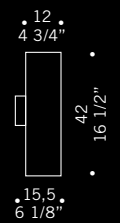

CARRÈ AG
2x70W E27
alogeno chiara
clear halogen
2x100W
E27 - SPOT R80
2x75W E27 - PAR 30