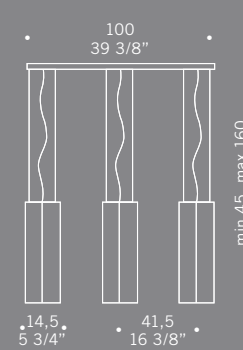

CARRÈ S3PL
3x70W E27
alogeno chiara
clear halogen
3x26W E27
fluorescente *fluorescent*