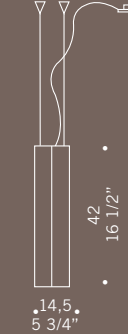

Carrè / design Francesco Dei Rossi

Diffusore in vetro bianco satinato.
Montatura in metallo cromo satinato.
Satinated white glass shade.
Chromed metal fitting.

Carrè / design Francesco Dei Rossi

CARRÈ S1P
 1x70W E27
 alogena chiara
 clear halogen
 1x26W E27
 fluorescente fluorescent

CARRÈ S1PD
 1x70W E27
 alogena chiara
 clear halogen
 1x26W E27
 fluorescente fluorescent
 cavo elettrico 200 cm
 cables length 200 cm

CARRÈ S1G
 1x70W E27
 alogena chiara
 clear halogen
 1x26W E27
 fluorescente fluorescent

CARRÈ S1GD
 1x70W E27
 alogena chiara
 clear halogen
 1x26W E27
 fluorescente fluorescent
 cavo elettrico 200 cm
 cables length 200 cm

Carrè / design Francesco Dei Rossi

CARRÈ S2PD
2x70W E27
alogeno chiara
clear halogen
2x26W E27
fluorescente *fluorescent*
cavo elettrico 200 cm
cables lenght 200 cm

CARRÈ S2GD
2x70W E27
alogeno chiara
clear halogen
2x26W E27
fluorescente *fluorescent*
cavo elettrico 200 cm
cables lenght 200 cm

CARRÈ S3PD
3x70W E27
alogeno chiara
clear halogen
3x26W E27
fluorescente *fluorescent*
cavo elettrico 200 cm
cables lenght 200 cm