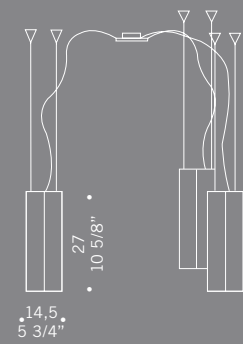

Carrè / design Francesco Dei Rossi

Diffusore in vetro bianco satinato.
Montatura in metallo cromo satinato.
Satinated white glass shade.
Chromed metal fitting.

Carrè / design Francesco Dei Rossi

CARRÈ S1P
 1x70W E27
 alogena chiara
 clear halogen
 1x26W E27
 fluorescente fluorescent

CARRÈ S1PD
 1x70W E27
 alogena chiara
 clear halogen
 1x26W E27
 fluorescente fluorescent
 cavo elettrico 200 cm
 cables length 200 cm

CARRÈ S1G
 1x70W E27
 alogena chiara
 clear halogen
 1x26W E27
 fluorescente fluorescent

CARRÈ S1GD
 1x70W E27
 alogena chiara
 clear halogen
 1x26W E27
 fluorescente fluorescent
 cavo elettrico 200 cm
 cables length 200 cm

Carrè / design Francesco Dei Rossi

CARRÈ S2PD
2x70W E27
alogeno chiara
clear halogen
2x26W E27
fluorescente *fluorescent*
cavo elettrico 200 cm
cables lenght 200 cm

CARRÈ S2GD
2x70W E27
alogeno chiara
clear halogen
2x26W E27
fluorescente *fluorescent*
cavo elettrico 200 cm
cables lenght 200 cm

CARRÈ S3PD
3x70W E27
alogeno chiara
clear halogen
3x26W E27
fluorescente *fluorescent*
cavo elettrico 200 cm
cables lenght 200 cm