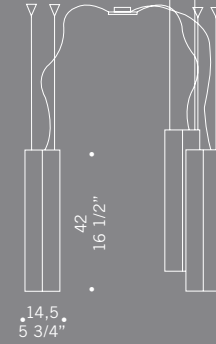

CARRÈ S1PD
 1x70W E27
 alogena chiara
 clear halogen
 1x26W E27
 fluorescente fluorescent
 cavo elettrico 200 cm
 cables length 200 cm

CARRÈ S1G
 1x70W E27
 alogena chiara
 clear halogen
 1x26W E27
 fluorescente fluorescent

CARRÈ S1GD
 1x70W E27
 alogena chiara
 clear halogen
 1x26W E27
 fluorescente fluorescent
 cavo elettrico 200 cm
 cables length 200 cm

Carrè / design Francesco Dei Rossi

CARRÈ S2PD
2x70W E27
alogeno chiara
clear halogen
2x26W E27
fluorescente *fluorescent*
cavo elettrico 200 cm
cables lenght 200 cm

CARRÈ S2GD
2x70W E27
alogeno chiara
clear halogen
2x26W E27
fluorescente *fluorescent*
cavo elettrico 200 cm
cables lenght 200 cm

CARRÈ S3PD
3x70W E27
alogeno chiara
clear halogen
3x26W E27
fluorescente *fluorescent*
cavo elettrico 200 cm
cables lenght 200 cm