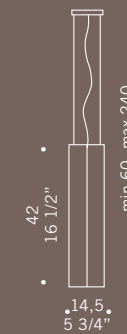

Carrè / design Francesco Dei Rossi

Diffusore in vetro bianco satinato.
Montatura in metallo cromo satinato.
Satinated white glass shade.
Chromed metal fitting.

Carrè / design Francesco Dei Rossi

CARRÈ S1P
 1x70W E27
 alogena chiara
 clear halogen
 1x26W E27
 fluorescente fluorescent

CARRÈ S1PD
 1x70W E27
 alogena chiara
 clear halogen
 1x26W E27
 fluorescente fluorescent
 cavo elettrico 200 cm
 cables length 200 cm

CARRÈ S1G
 1x70W E27
 alogena chiara
 clear halogen
 1x26W E27
 fluorescente fluorescent

CARRÈ S1GD
 1x70W E27
 alogena chiara
 clear halogen
 1x26W E27
 fluorescente fluorescent
 cavo elettrico 200 cm
 cables length 200 cm

Carrè / design Francesco Dei Rossi

CARRÈ S2PD
2x70W E27
alogeno chiara
clear halogen
2x26W E27
fluorescente *fluorescent*
cavo elettrico 200 cm
cables lenght 200 cm