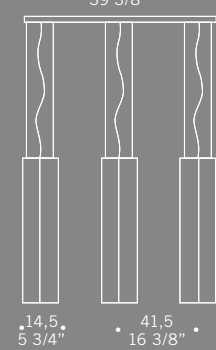

CARRÈ S2GD
2x70W E27
alogeno chiara
clear halogen
2x26W E27
fluorescente *fluorescent*
cavo elettrico 200 cm
cables lenght 200 cm

CARRÈ S3PD
3x70W E27
alogeno chiara
clear halogen
3x26W E27
fluorescente *fluorescent*
cavo elettrico 200 cm
cables lenght 200 cm

CARRÈ S3GD
3x70W E27
alogeno chiara
clear halogen
3x26W E27
fluorescente *fluorescent*
cavo elettrico 200 cm
cables lenght 200 cm

CARRÈ S6PD
6x70W E27
alogeno chiara
clear halogen
6x26W E27
fluorescente *fluorescent*
cavo elettrico 200 cm
cables lenght 200 cm

CARRÈ S6GD
6x70W E27
alogeno chiara
clear halogen
6x26W E27
fluorescente *fluorescent*
cavo elettrico 200 cm
cables lenght 200 cm

CARRÈ S3PL
3x70W E27
alogeno chiara
clear halogen
3x26W E27
fluorescente *fluorescent*